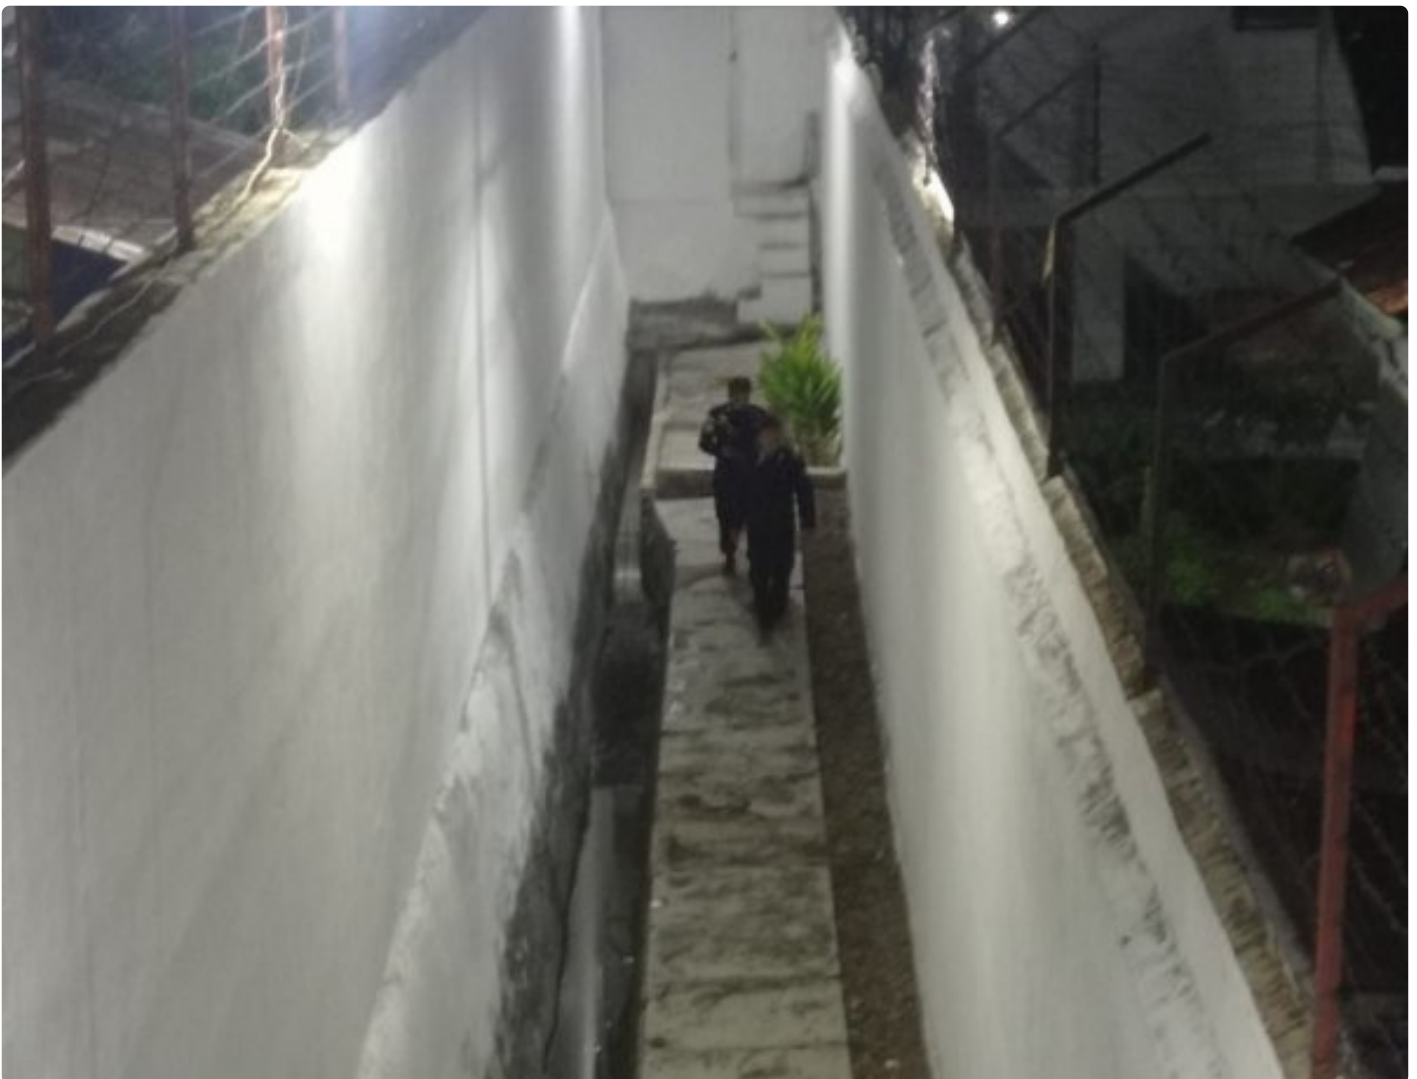

Bentuk Deteksi Dini Gangguan Kamtib, Regu Pengamanan Konsisten Kontrol Area Brandgang

David Fernanda Putra - KUDUS.INDONESIASATU.ID

Nov 1, 2023 - 20:20

Kudus - Rabu (01/11) Salah satu upaya Deteksi Dini Gangguan Keamanan dan Ketertiban (Kamtib) yang dilaksanakan oleh petugas pengamanan Rumah Tahanan Negara (Rutan) Kelas IIB Kudus adalah dengan melaksanakan giat kontrol keliling area brandgang.

Heri Nurdi selaku Kepala Regu Pengamanan (Karupam) mengatakan bahwa kegiatan trolling area brandgang merupakan suatu bentuk antisipasi serta deteksi dini dalam gangguan kamtib yang telah dilakukan secara konsisten setiap hari.

"Kegiatan trolling area brandgang kami laksanakan secara konsisten, hal tersebut bertujuan untuk memastikan serta mengantisipasi adanya gangguan kamtib dengan cara melihat dan menganalisa titik-titik krusial yang mungkin bisa menyebabkan suatu kondisi yang mengganggu keamanan dan ketertiban di Rutan Kudus," tuturnya.